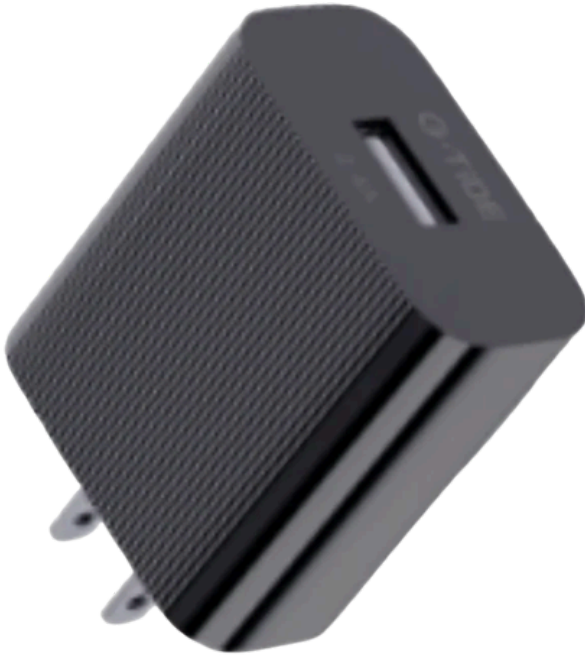

G-TiDE

CARGADOR CUBO CH12A

USB

Entrada: AC1 10V-240V 50/60Hz 0.5A Max

Salida USB: 5V2.4A

12W

Manual de usuario